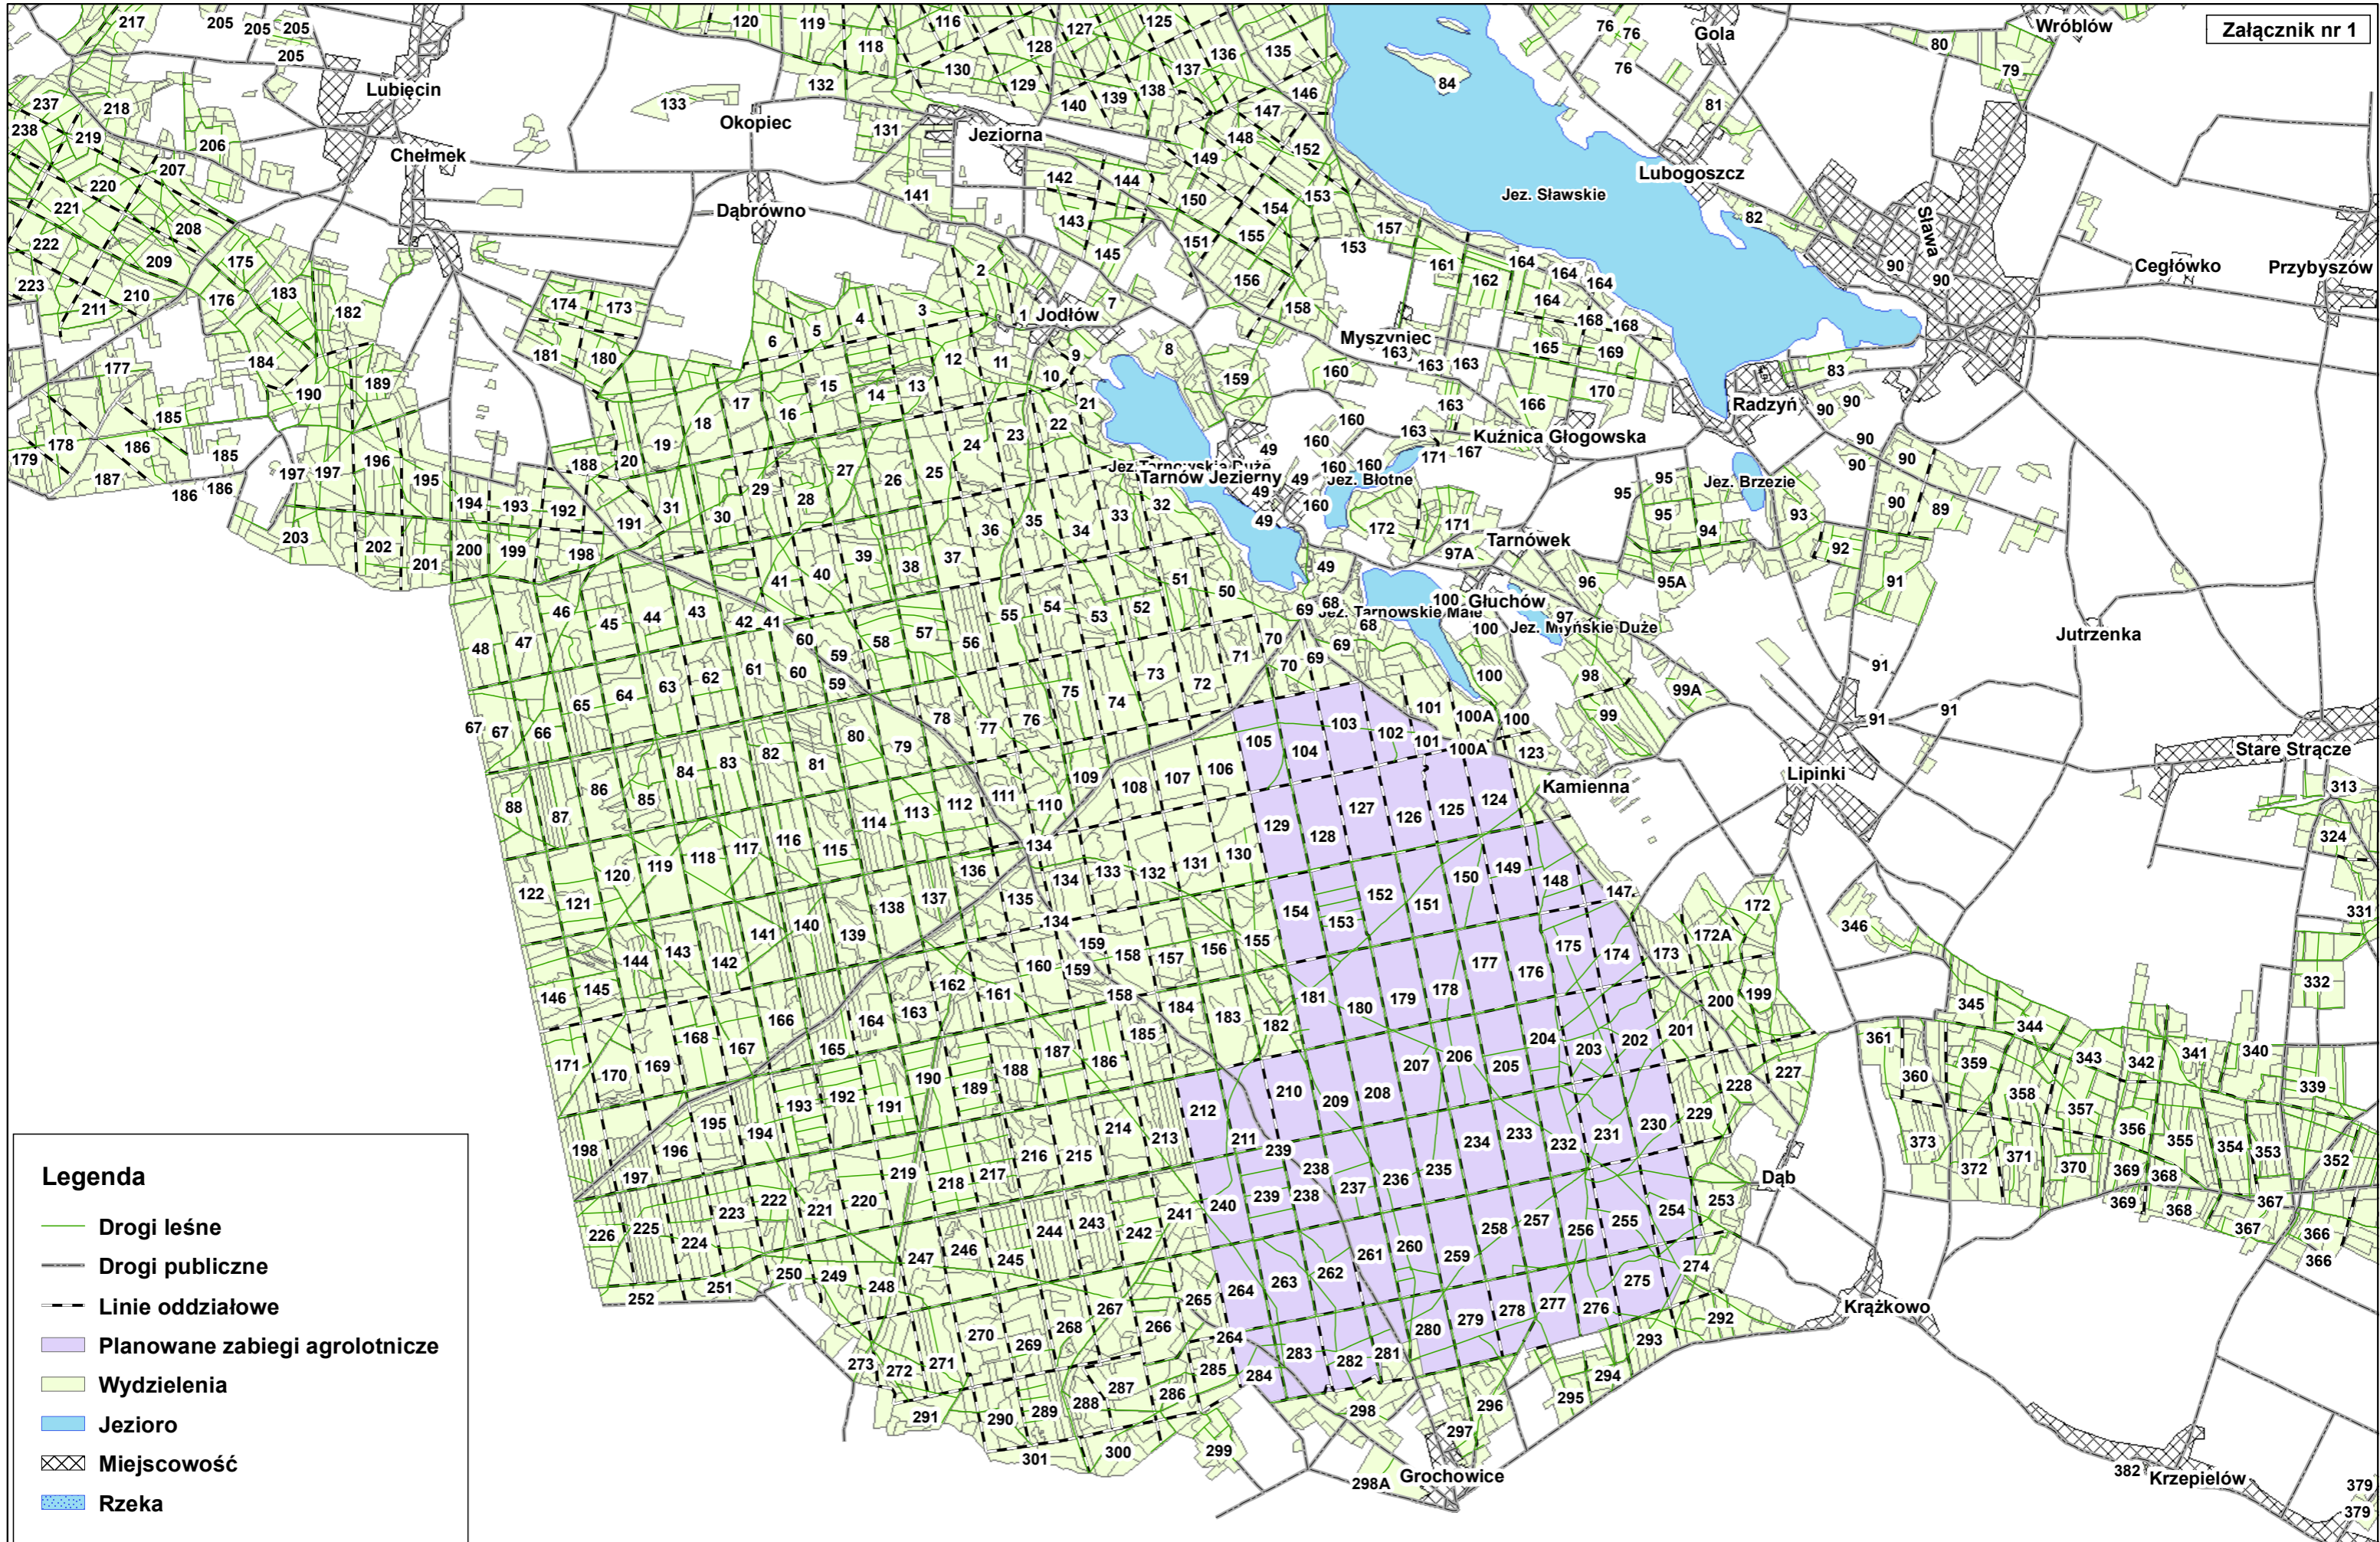

Nadleśnictwo Sława Śląska
Mapa planowanych zabiegów agrolotniczych
na rok 2023

1:50 000

Załącznik nr 1

Legenda

- Drogi leśne
- Drogi publiczne
- - - Linie oddziałowe
- Planowane zabiegi agrolotnicze
- Wydzielenia
- Jezioro
- Miejscowość
- Rzeka